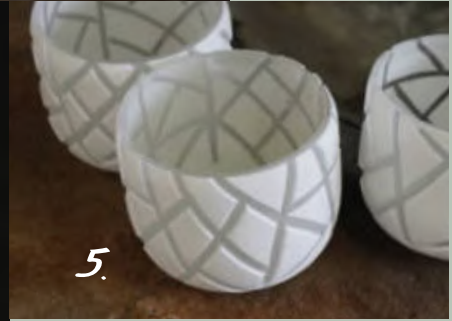

1. *1. Das Glas wird erhitzt bei ca. 1100°...*
2. *2. danach aufwendig mundgeblasen*
3. *3. Nachdem die Form erkaltet, folgt eine zweite - weiße - Glasschicht*
4. *4. Kerben werden hineingeschliffen*
5. *5. Ein Unikat - fertig nach ca. 2 Std. Handarbeit*